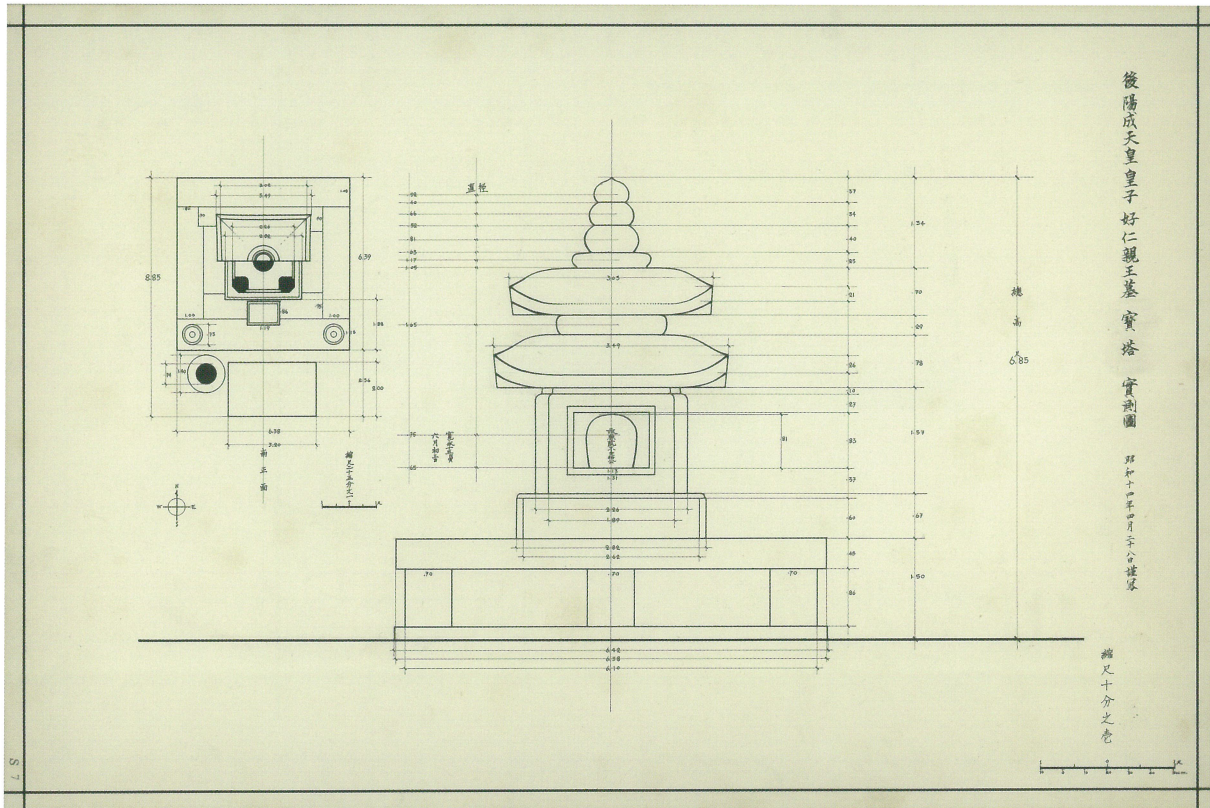

桃園天皇 月輪陵 九重塔 實測圖 (No. 250)

後宇多天皇 蓮華寺陵 龜山天皇皇后 倍子 蓮華峯陵 五輪塔 実測図 (No.209)

後花園天皇 後山国陵 宝篋印塔 実測図 (No.260)

陽光太上天皇月輪陵無方塔實測圖 (No. 234)

後醍醐天皇皇子宗良親王墓宝篋印塔實測圖 (No. 1)

後伏見天皇五世皇孫 貞常親王墓 五輪塔 実測図 (No. 73)

後伏見天皇十二世皇孫 邦尚親王墓 宝篋印塔 実測図 (No. 79)

後伏見天皇十三世皇孫 貞親王墓 無方塔 実測図 (No. 83)

後伏見天皇十四世皇孫 邦永親王墓 三重塔 実測図 (No. 86)

後陽成天皇皇子 好仁親王墓 宝塔 実測図 (No. 33)

後西天皇皇子 幸仁親王墓 宝篋印塔 実測図 (No. 36)