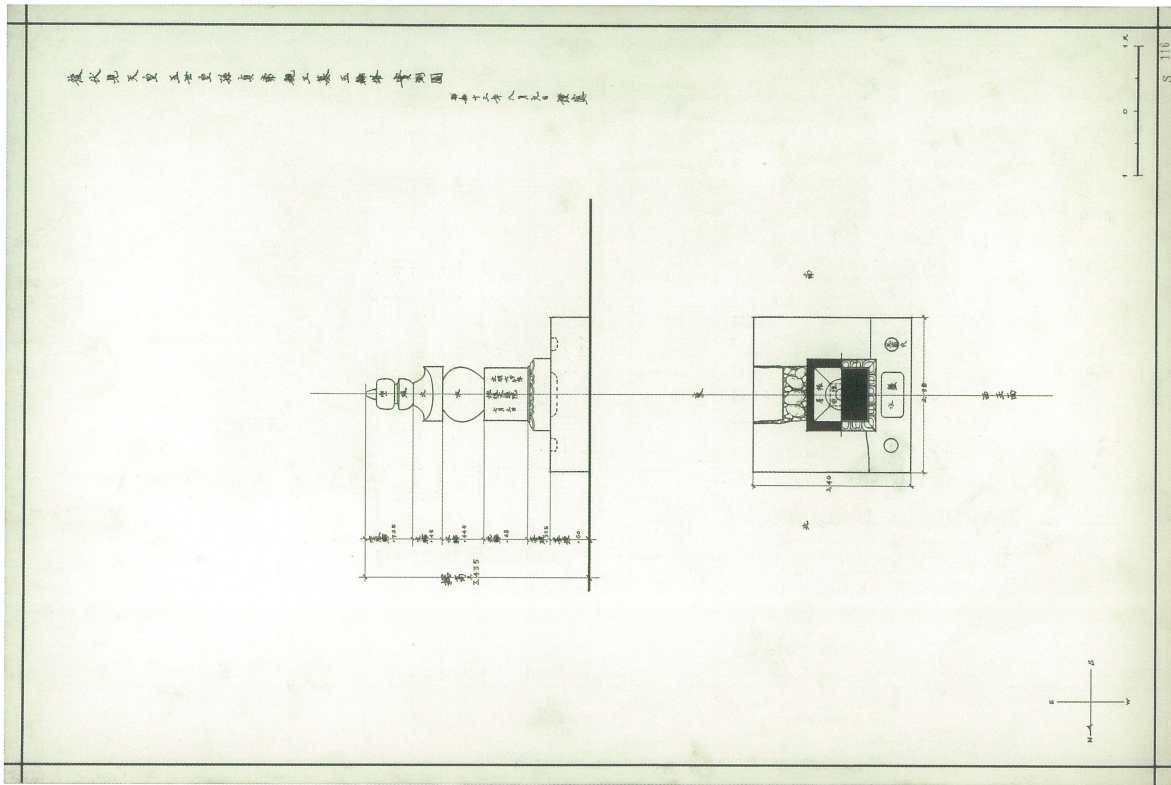

桃園天皇 月輪陵 九重塔 實測圖 (No. 250)

後宇多天皇 蓮華寺陵 龜山天皇皇后 倍子 蓮華峯陵 五輪塔 実測図 (No.209)

後花園天皇 後山国陵 宝篋印塔 実測図 (No.260)

陽光太上天皇月輪陵無方塔實測圖 (No. 234)

後醍醐天皇皇子宗良親王墓宝篋印塔實測圖 (No. 1)

後伏見天皇五世皇孫 貞常親王墓 五輪塔 実測図 (No. 73)

後伏見天皇十二世皇孫 邦尚親王墓 宝篋印塔 実測図 (No. 79)

後伏見天皇十三世皇孫 貞親王墓 無方塔 実測図 (No. 83)

後伏見天皇十四世皇孫 邦永親王墓 三重塔 実測図 (No. 86)

後陽成天皇皇子 好仁親王墓 宝塔 実測図 (No. 33)

後西天皇皇子 幸仁親王墓 宝篋印塔 実測図 (No. 36)