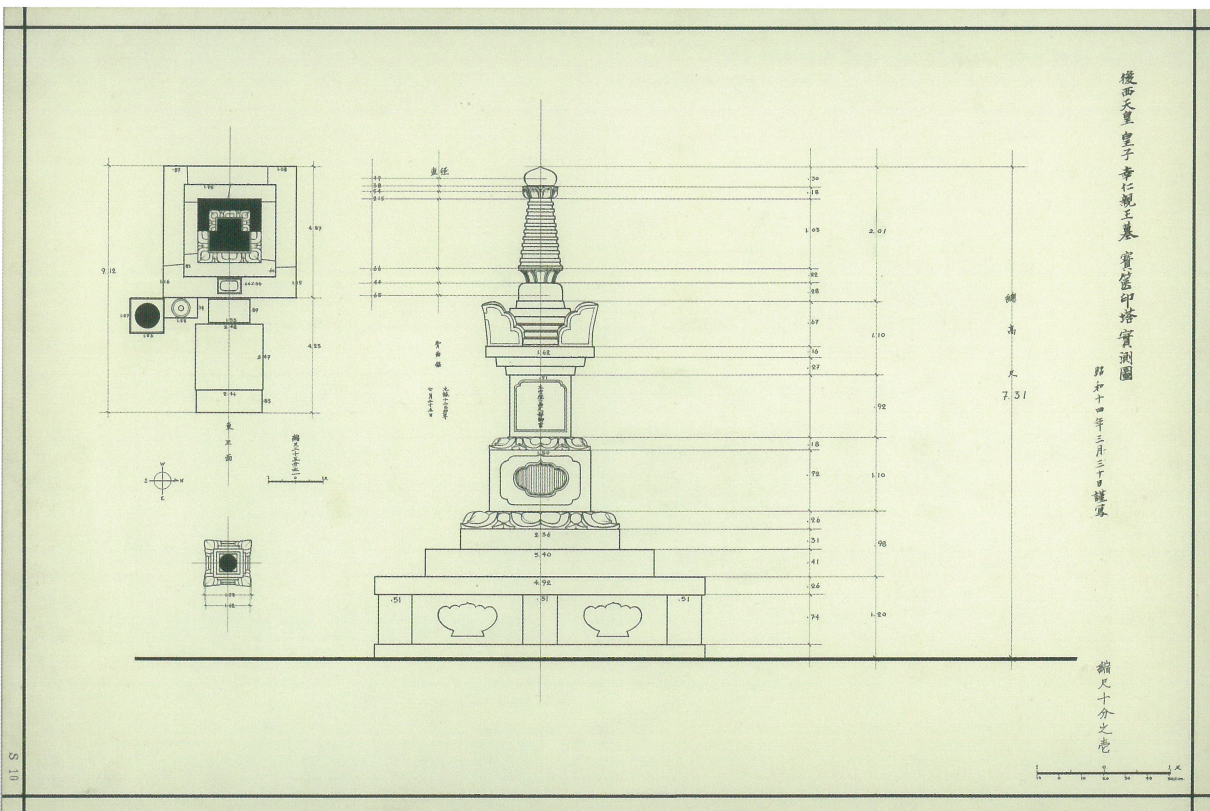

桃園天皇 月輪陵 九重塔 實測圖 (No. 250)

後宇多天皇 蓮華寺陵 龜山天皇皇后 倍子 蓮華峯陵 五輪塔 実測図 (No.209)

後花園天皇 後山国陵 宝篋印塔 実測図 (No.260)

陽光太上天皇月輪陵無方塔實測圖 (No. 234)

後醍醐天皇皇子宗良親王墓宝篋印塔實測圖 (No. 1)

後伏見天皇五世皇孫 貞常親王墓 五輪塔 実測図 (No. 73)

後伏見天皇十二世皇孫 邦尚親王墓 宝篋印塔 実測図 (No. 79)

後伏見天皇十三世皇孫 貞親王墓 無方塔 実測図 (No. 83)

後伏見天皇十四世皇孫 邦永親王墓 三重塔 実測図 (No. 86)

後陽成天皇皇子 好仁親王墓 宝塔 実測図 (No. 33)

後西天皇皇子 幸仁親王墓 宝篋印塔 実測図 (No. 36)