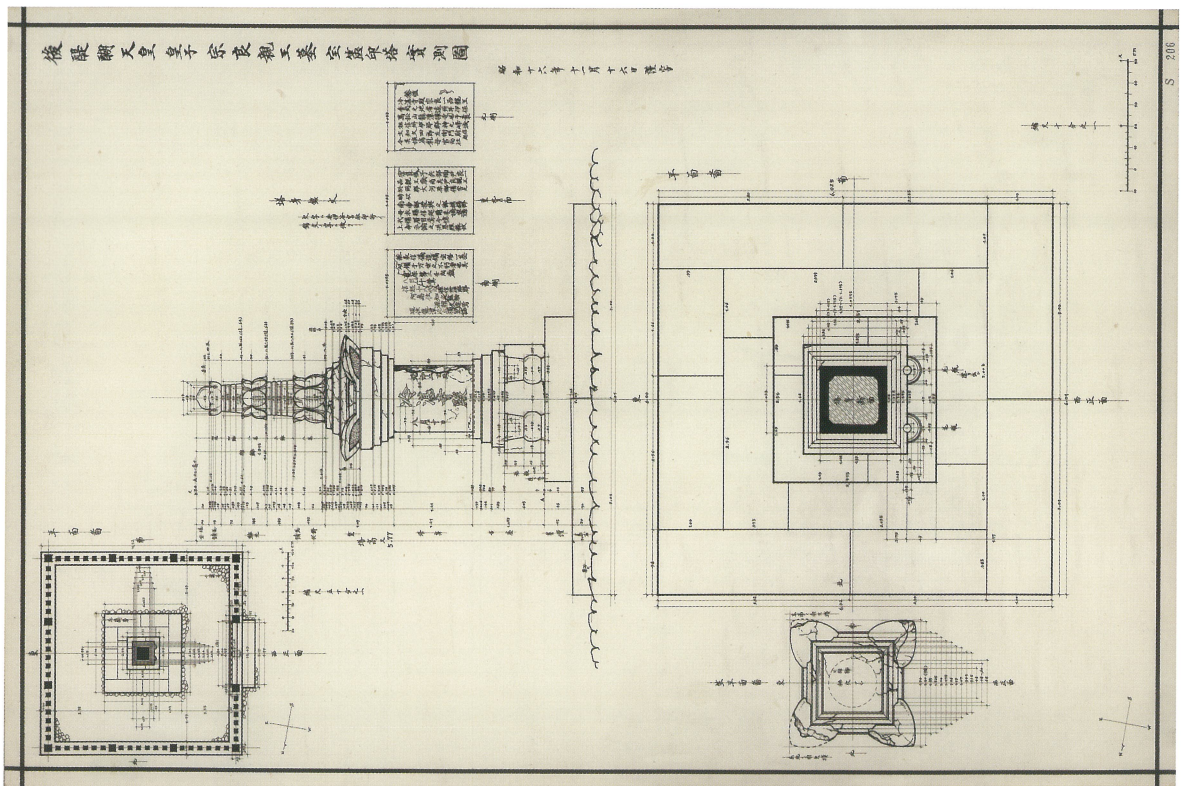

桃園天皇 月輪陵 九重塔 實測圖 (No. 250)

後宇多天皇 蓮華寺陵 龜山天皇皇后 倍子 蓮華峯陵 五輪塔 実測図 (No.209)

後花園天皇 後山国陵 宝篋印塔 実測図 (No.260)

陽光太上天皇月輪陵無方塔實測圖 (No. 234)

後醍醐天皇皇子宗良親王墓宝篋印塔實測圖 (No. 1)

後伏見天皇五世皇孫 貞常親王墓 五輪塔 実測図 (No. 73)

後伏見天皇十二世皇孫 邦尚親王墓 宝篋印塔 実測図 (No. 79)

後伏見天皇十三世皇孫 貞親王墓 無方塔 実測図 (No. 83)

後伏見天皇十四世皇孫 邦永親王墓 三重塔 実測図 (No. 86)

後陽成天皇皇子 好仁親王墓 宝塔 実測図 (No. 33)

後西天皇皇子 幸仁親王墓 宝篋印塔 実測図 (No. 36)