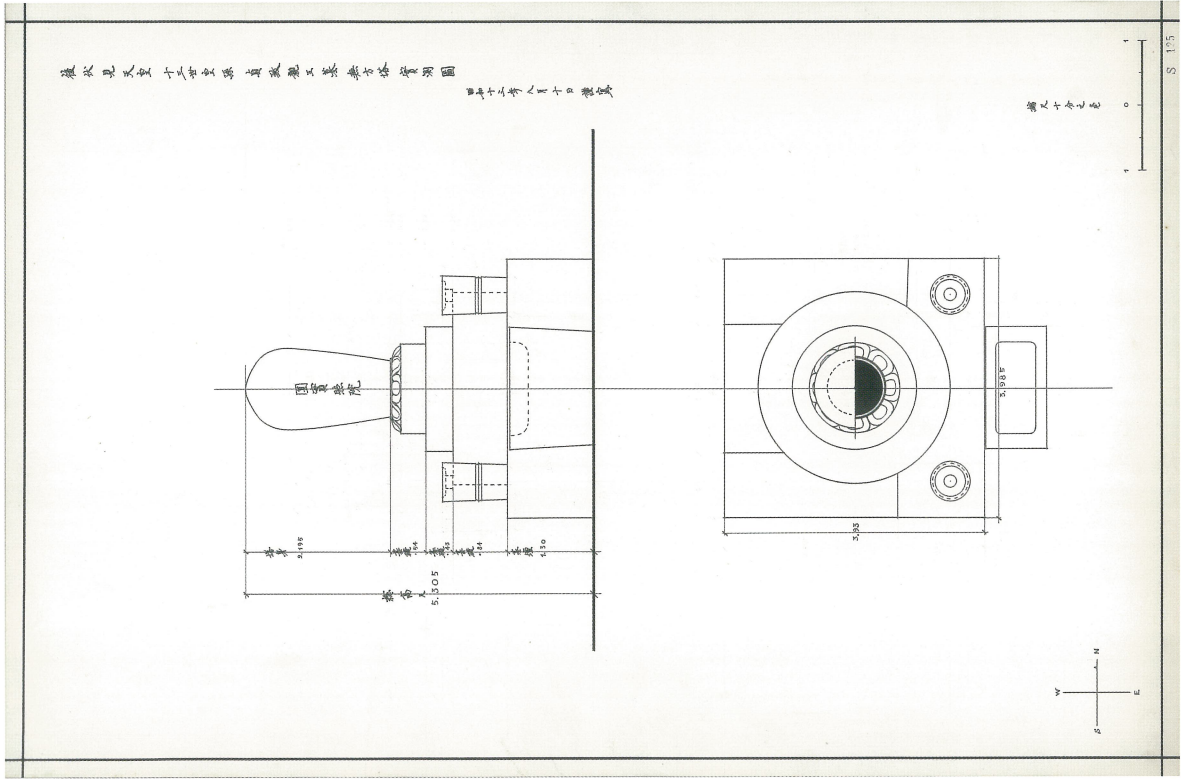

桃園天皇 月輪陵 九重塔 實測圖 (No. 250)

後宇多天皇 蓮華寺陵 龜山天皇皇后 倍子 蓮華峯陵 五輪塔 実測図 (No.209)

後花園天皇 後山国陵 宝篋印塔 実測図 (No.260)

陽光太上天皇月輪陵無方塔實測圖 (No. 234)

後醍醐天皇皇子宗良親王墓宝篋印塔實測圖 (No. 1)

後伏見天皇五世皇孫 貞常親王墓 五輪塔 実測図 (No. 73)

後伏見天皇十二世皇孫 邦尚親王墓 宝篋印塔 実測図 (No. 79)

後伏見天皇十三世皇孫 貞親王墓 無方塔 実測図 (No. 83)

後伏見天皇十四世皇孫 邦永親王墓 三重塔 実測図 (No. 86)

後陽成天皇皇子 好仁親王墓 宝塔 実測図 (No. 33)

後西天皇皇子 幸仁親王墓 宝篋印塔 実測図 (No. 36)