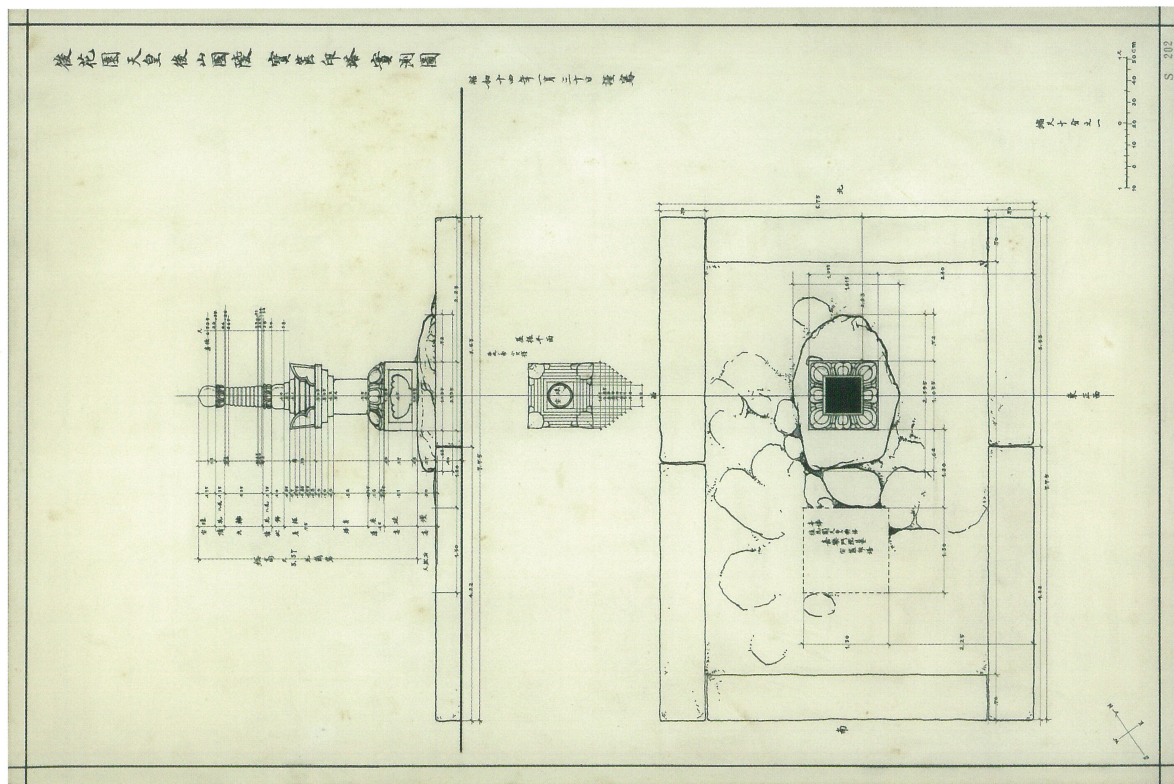

桃園天皇 月輪陵 九重塔 實測圖 (No. 250)

後宇多天皇 蓮華寺陵 龜山天皇皇后 倍子 蓮華峯陵 五輪塔 実測図 (No.209)

後花園天皇 後山国陵 宝篋印塔 実測図 (No.260)

陽光太上天皇月輪陵無方塔實測圖 (No. 234)

後醍醐天皇皇子宗良親王墓宝篋印塔實測圖 (No. 1)

後伏見天皇五世皇孫 貞常親王墓 五輪塔 実測図 (No. 73)

後伏見天皇十二世皇孫 邦尚親王墓 宝篋印塔 実測図 (No. 79)

後伏見天皇十三世皇孫 貞親王墓 無方塔 実測図 (No. 83)

後伏見天皇十四世皇孫 邦永親王墓 三重塔 実測図 (No. 86)

後陽成天皇皇子 好仁親王墓 宝塔 実測図 (No. 33)

後西天皇皇子 幸仁親王墓 宝篋印塔 実測図 (No. 36)