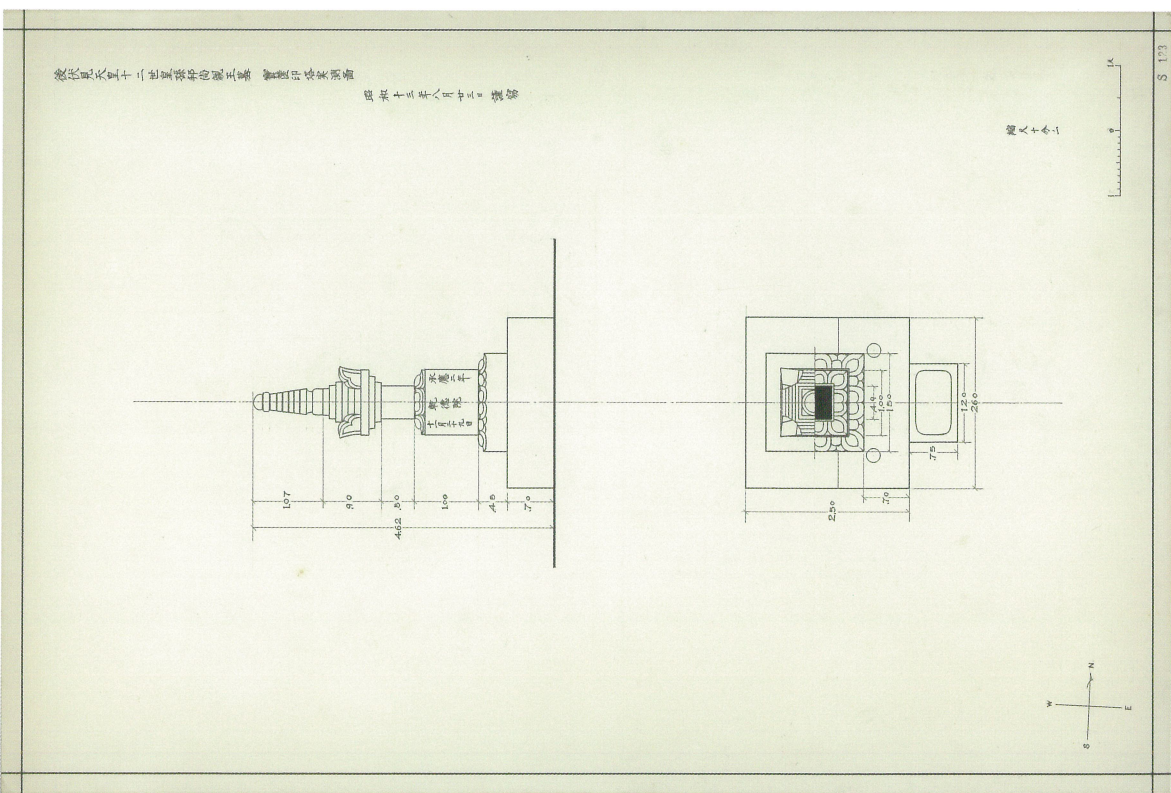

桃園天皇 月輪陵 九重塔 實測圖 (No. 250)

後宇多天皇 蓮華寺陵 龜山天皇皇后 倍子 蓮華峯陵 五輪塔 実測図 (No.209)

後花園天皇 後山国陵 宝篋印塔 実測図 (No.260)

陽光太上天皇月輪陵無方塔實測圖 (No. 234)

後醍醐天皇皇子宗良親王墓宝篋印塔實測圖 (No. 1)

後伏見天皇五世皇孫 貞常親王墓 五輪塔 実測図 (No. 73)

後伏見天皇十二世皇孫 邦尚親王墓 宝篋印塔 実測図 (No. 79)

後伏見天皇十三世皇孫 貞親王墓 無方塔 実測図 (No. 83)

後伏見天皇十四世皇孫 邦永親王墓 三重塔 実測図 (No. 86)

後陽成天皇皇子 好仁親王墓 宝塔 実測図 (No. 33)

後西天皇皇子 幸仁親王墓 宝篋印塔 実測図 (No. 36)