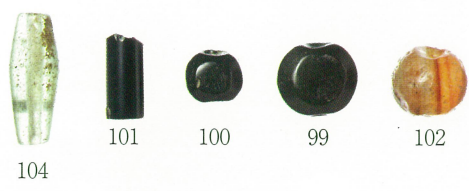

5 特殊器台形埴輪 胴部(外面)

20

6 特殊器台形埴輪 胴部(内面)

7 特殊器台形埴輪 口縁部・胴部

8 特殊器台 胴部

9 二重口縁壺形埴輪 口縁部・頸部

10 壺 頸部

11 二重口縁壺形埴輪 口縁部(横から)

12 二重口縁壺形埴輪 口縁部(下から)

13 二重口縁壺形埴輪 底部(外面)

14 二重口縁壺形埴輪 底部(内面)

15 二重口縁壺形埴輪 口縁部

撮影 佐藤右文

遺物番号は実測図の番号と対応。

宮穴横穴群出土遺物 (抜粋)

X線CTスキャンは九州国立博物館が実施し、配置画像は九州国立博物館より提供されたデータを元に筆者作成。