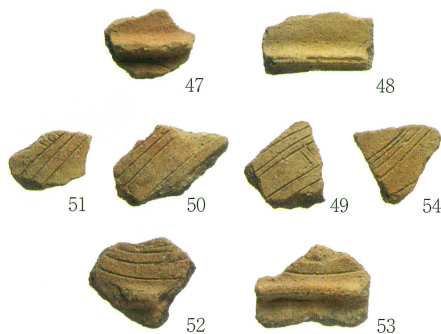

1

1 特殊壺 胴部

2 特殊器台形埴輪 胴部

16

3 特殊壺 頸部(外面)

16

4 特殊壺 頸部(内面)

20

5 特殊器台形埴輪 胴部(外面)

20

6 特殊器台形埴輪 胴部(内面)

7 特殊器台形埴輪 口縁部・胴部

8 特殊器台 胴部

9 二重口縁壺形埴輪 口縁部・頸部

10 壺 頸部

11 二重口縁壺形埴輪 口縁部(横から)

12 二重口縁壺形埴輪 口縁部(下から)

13 二重口縁壺形埴輪 底部(外面)

14 二重口縁壺形埴輪 底部(内面)

15 二重口縁壺形埴輪 口縁部

撮影 佐藤右文

遺物番号は実測図の番号と対応。

宮穴横穴群出土遺物 (抜粋)

X線CTスキャンは九州国立博物館が実施し、配置画像は九州国立博物館より提供されたデータを元に筆者作成。

宮穴横穴群出土耳環 X線CT画像(1)

X線CTスキャンは九州国立博物館が実施し、配置画像は九州国立博物館より提供されたデータを元に筆者作成。

宮穴横穴群出土耳環 X線CT画像(2)

X線CTスキャンは九州国立博物館が実施し、配置画像は九州国立博物館より提供されたデータを元に筆者作成。

宮穴横穴群出土耳環 X線CT画像(3)