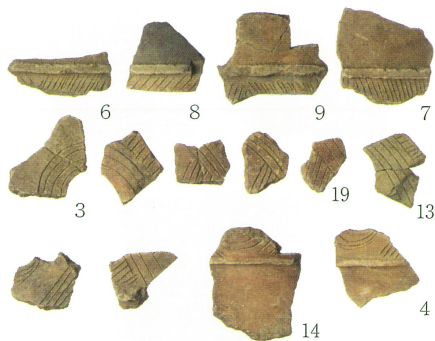

1

1 特殊壺 胴部

2 特殊器台形埴輪 胴部

16

3 特殊壺 頸部(外面)

16

4 特殊壺 頸部(内面)

20

5 特殊器台形埴輪 胴部(外面)

20

6 特殊器台形埴輪 胴部(内面)

7 特殊器台形埴輪 口縁部・胴部

8 特殊器台 胴部

9 二重口縁壺形埴輪 口縁部・頸部

10 壺 頸部

11 二重口縁壺形埴輪 口縁部(横から)

宮穴横穴群出土耳環 X線CT画像(1)

X線CTスキャンは九州国立博物館が実施し、配置画像は九州国立博物館より提供されたデータを元に筆者作成。

宮穴横穴群出土耳環 X線CT画像(2)

X線CTスキャンは九州国立博物館が実施し、配置画像は九州国立博物館より提供されたデータを元に筆者作成。

宮穴横穴群出土耳環 X線CT画像(3)