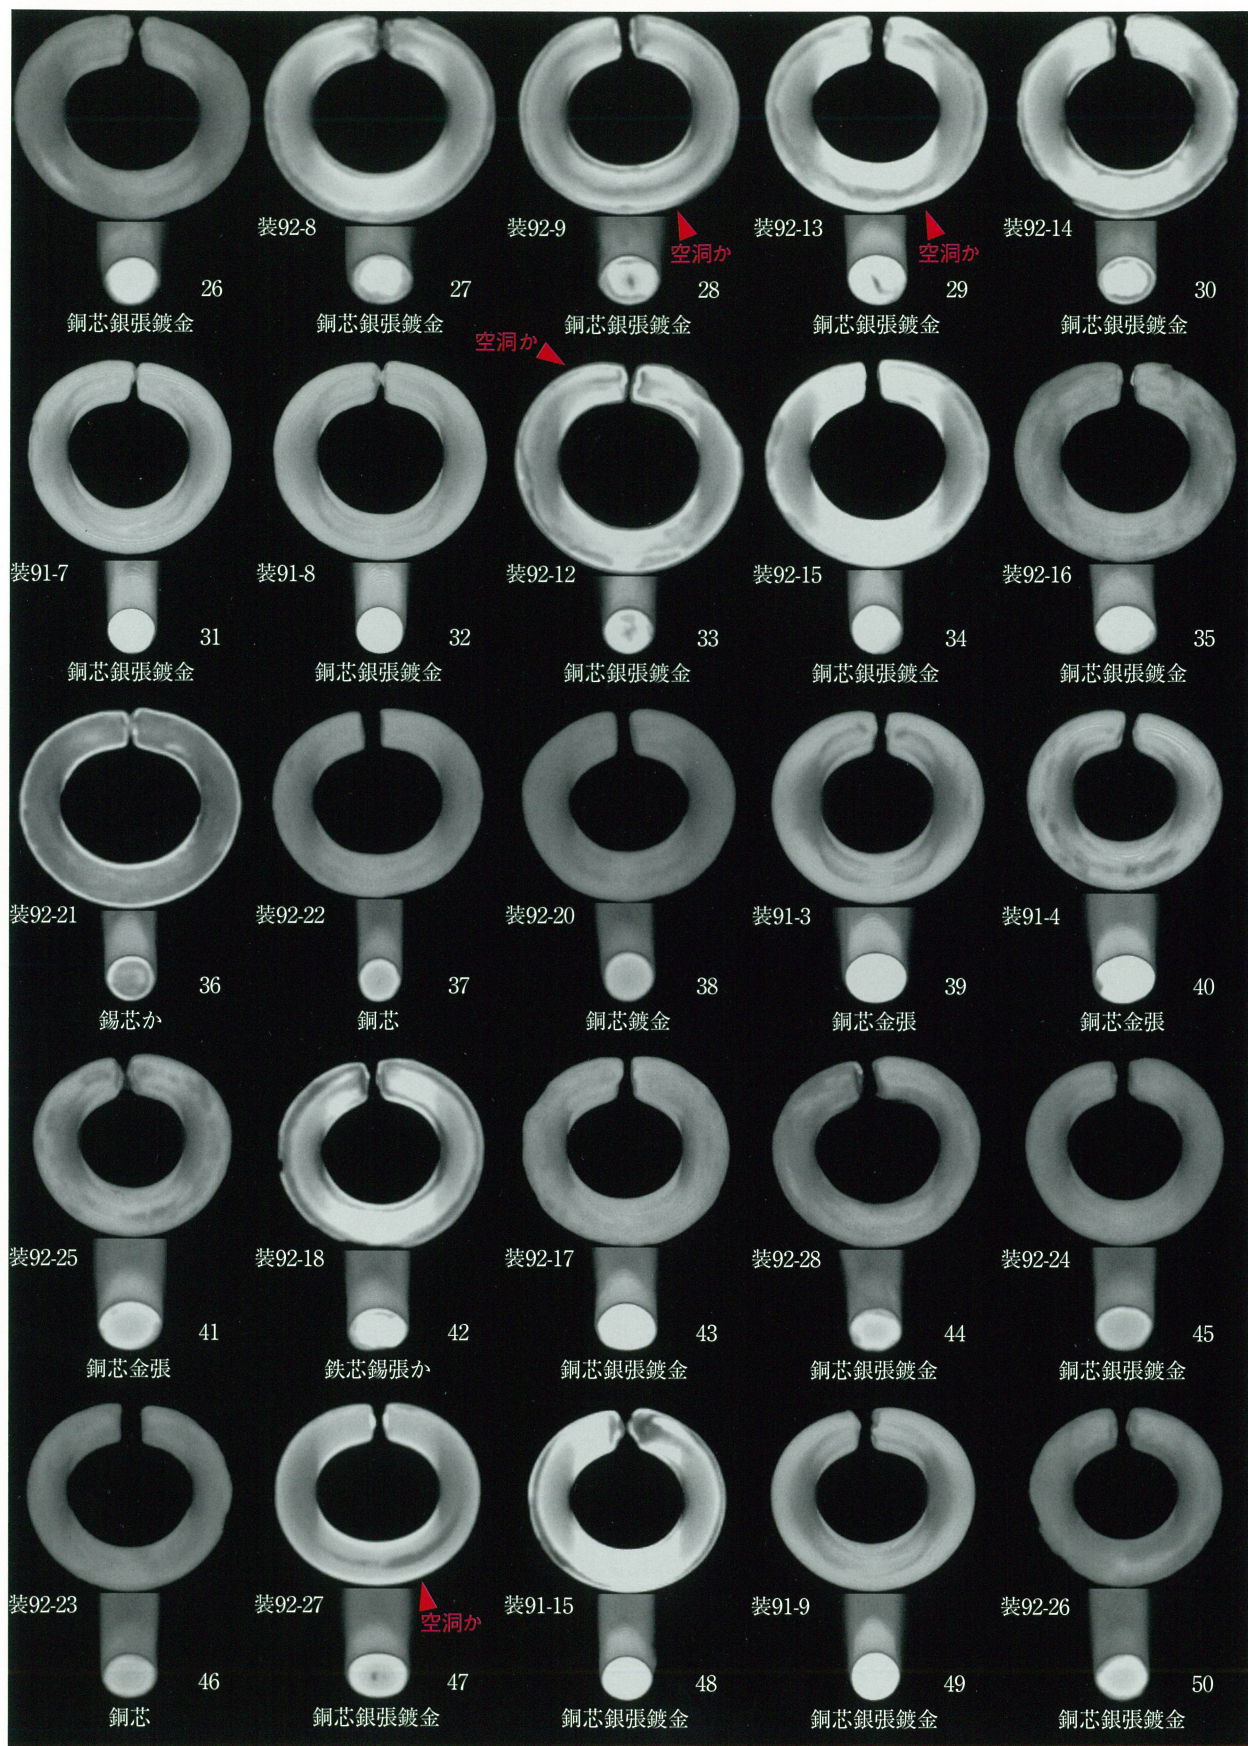

12 二重口縁壺形埴輪 口縁部(下から)

13 二重口縁壺形埴輪 底部(外面)

14 二重口縁壺形埴輪 底部(内面)

15 二重口縁壺形埴輪 口縁部

撮影 佐藤右文

遺物番号は実測図の番号と対応。

宮穴横穴群出土遺物 (抜粋)

X線CTスキャンは九州国立博物館が実施し、配置画像は九州国立博物館より提供されたデータを元に筆者作成。

宮穴横穴群出土耳環 X線CT画像(1)

X線CTスキャンは九州国立博物館が実施し、配置画像は九州国立博物館より提供されたデータを元に筆者作成。

宮穴横穴群出土耳環 X線CT画像(2)

X線CTスキャンは九州国立博物館が実施し、配置画像は九州国立博物館より提供されたデータを元に筆者作成。

宮穴横穴群出土耳環 X線CT画像(3)