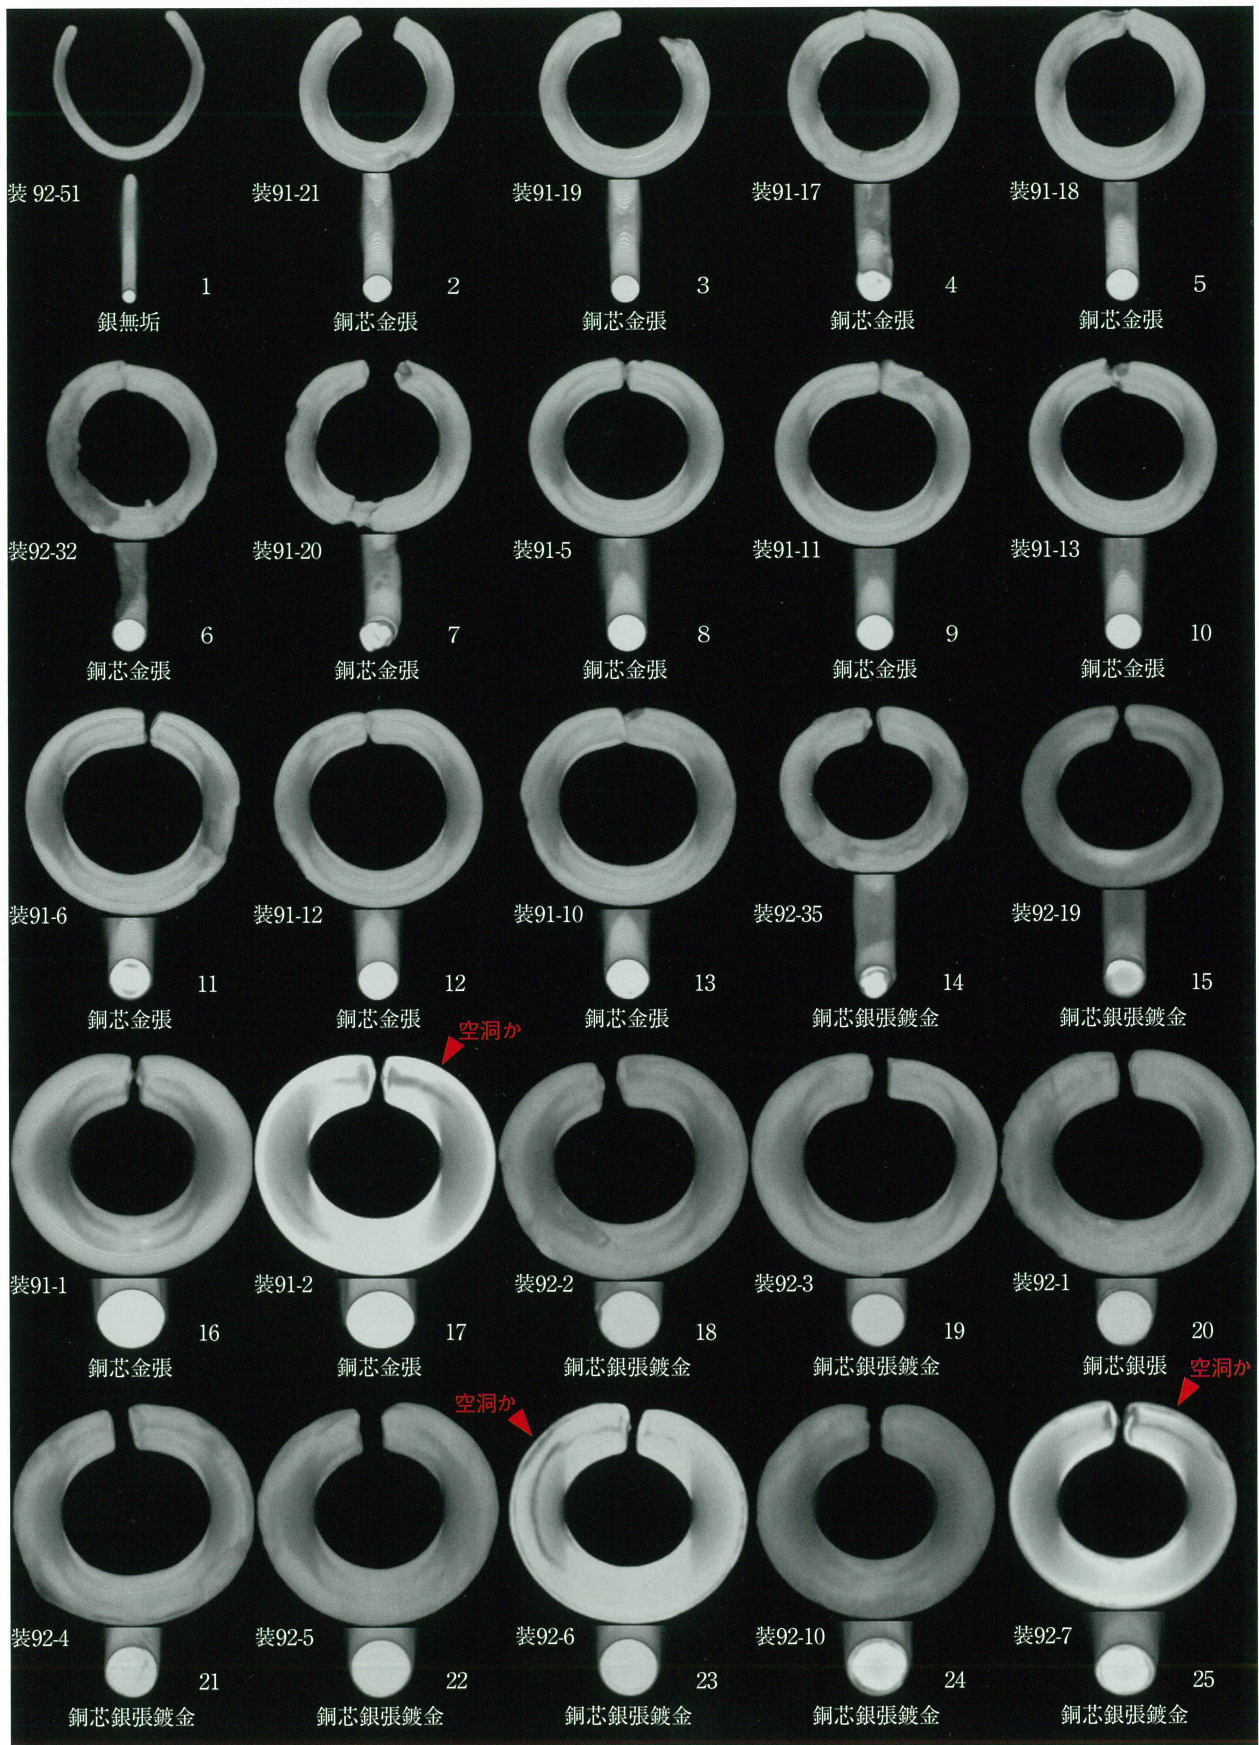

5 特殊器台形埴輪 胴部(外面)

20

6 特殊器台形埴輪 胴部(内面)

7 特殊器台形埴輪 口縁部・胴部

8 特殊器台 胴部

9 二重口縁壺形埴輪 口縁部・頸部

10 壺 頸部

11 二重口縁壺形埴輪 口縁部(横から)

12 二重口縁壺形埴輪 口縁部(下から)

13 二重口縁壺形埴輪 底部(外面)

14 二重口縁壺形埴輪 底部(内面)

15 二重口縁壺形埴輪 口縁部

撮影 佐藤右文

遺物番号は実測図の番号と対応。

宮穴横穴群出土遺物 (抜粋)

X線CTスキャンは九州国立博物館が実施し、配置画像は九州国立博物館より提供されたデータを元に筆者作成。

宮穴横穴群出土耳環 X線CT画像(1)

X線CTスキャンは九州国立博物館が実施し、配置画像は九州国立博物館より提供されたデータを元に筆者作成。

宮穴横穴群出土耳環 X線CT画像(2)

X線CTスキャンは九州国立博物館が実施し、配置画像は九州国立博物館より提供されたデータを元に筆者作成。

宮穴横穴群出土耳環 X線CT画像(3)