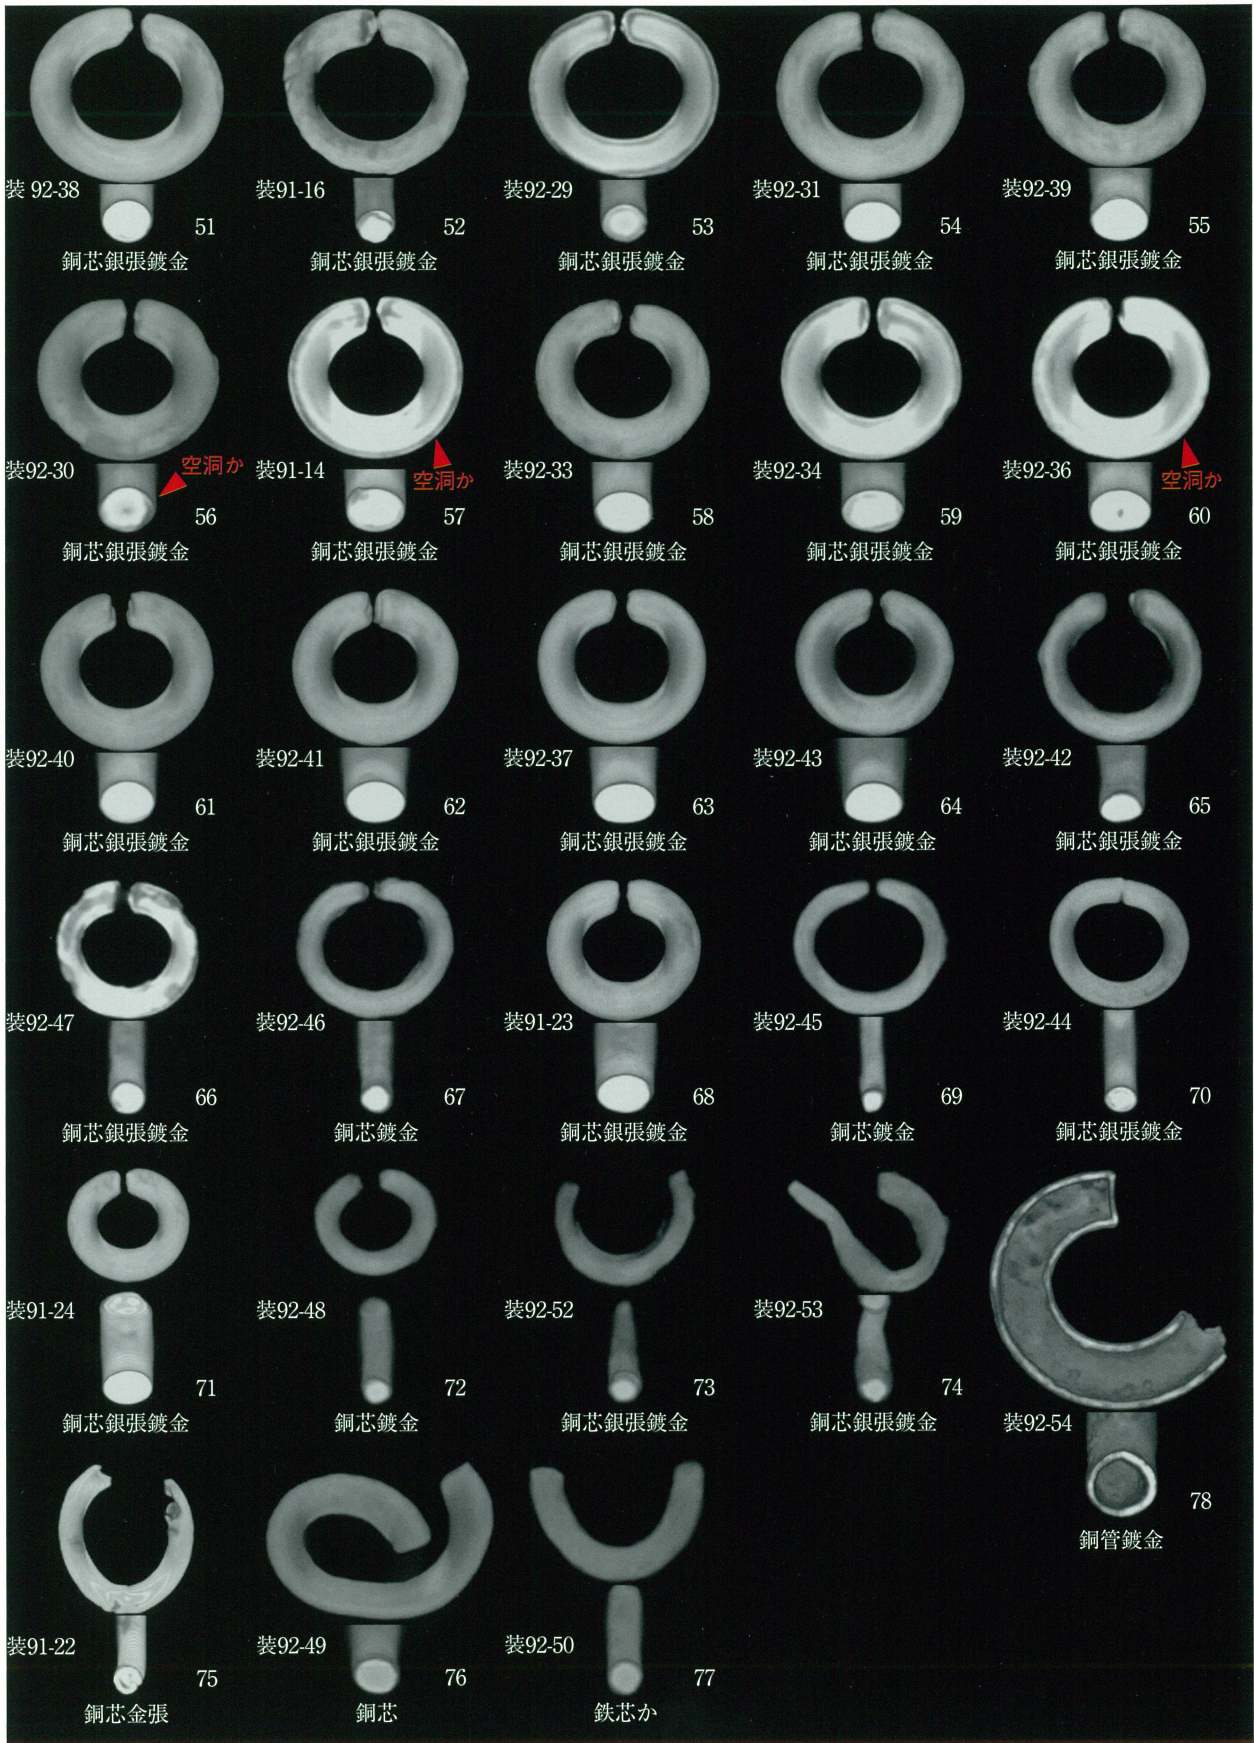

12 二重口縁壺形埴輪 口縁部(下から)

13 二重口縁壺形埴輪 底部(外面)

14 二重口縁壺形埴輪 底部(内面)

15 二重口縁壺形埴輪 口縁部

撮影 佐藤右文

遺物番号は実測図の番号と対応。

宮穴横穴群出土遺物 (抜粋)

X線CTスキャンは九州国立博物館が実施し、配置画像は九州国立博物館より提供されたデータを元に筆者作成。

宮穴横穴群出土耳環 X線CT画像(1)

X線CTスキャンは九州国立博物館が実施し、配置画像は九州国立博物館より提供されたデータを元に筆者作成。

宮穴横穴群出土耳環 X線CT画像(2)

X線CTスキャンは九州国立博物館が実施し、配置画像は九州国立博物館より提供されたデータを元に筆者作成。

宮穴横穴群出土耳環 X線CT画像(3)