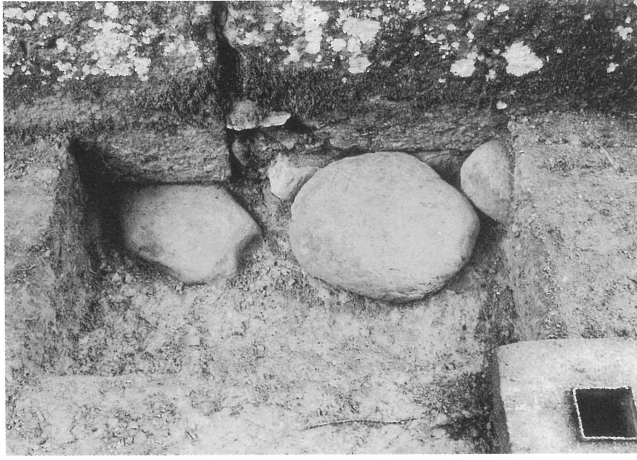

1 宇倍野陵墓参考地
南1トレンチ
石敷き（南より）