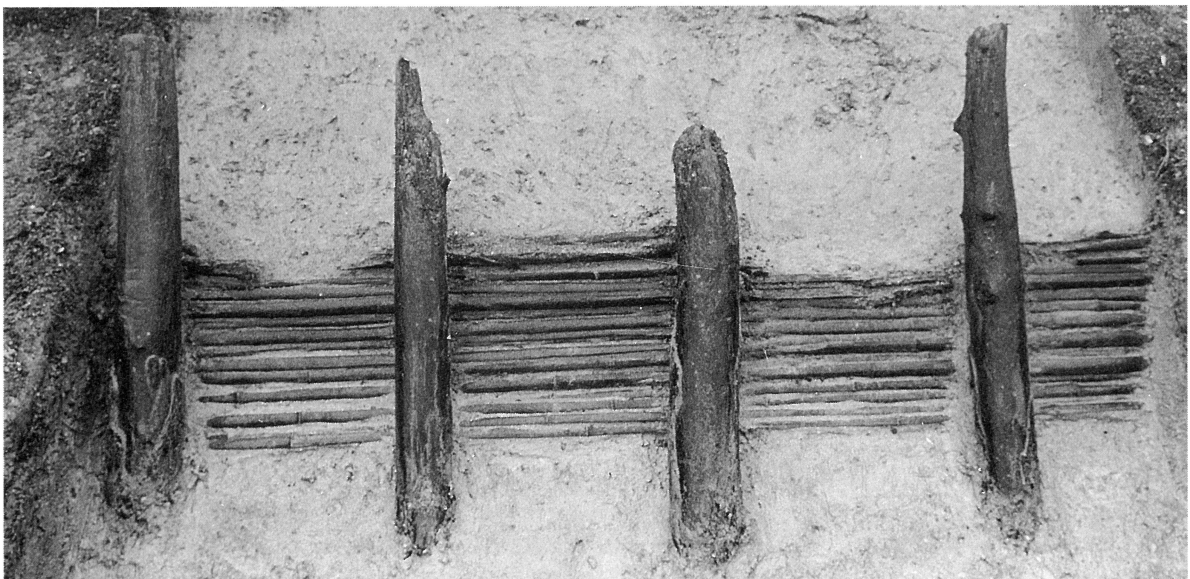

1 狭城盾列池上陵 第19トレンチ 全景(西から)

2 狭城盾列池上陵 第20トレンチ 葺石出土状況

1 狭城盾列池上陵 第2トレンチ 全景

2 狭城盾列池上陵 第5トレンチ 全景

3 狭城盾列池上陵 第5トレンチ 竹しがら(詳細)

1 狭城盾列池上陵 第6トレンチ 全景

2 狭城盾列池上陵 第9トレンチ 全景

3 狭城盾列池上陵 第11トレンチ 全景