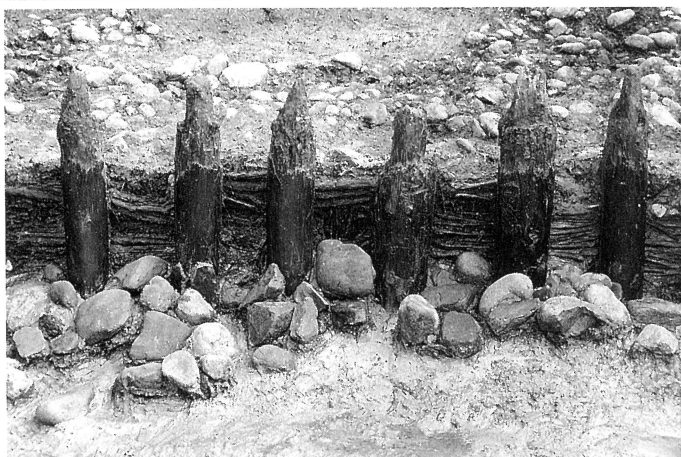

1 狭城盾列池上陵 第13トレンチ
渡土堤護岸杭列出土状況