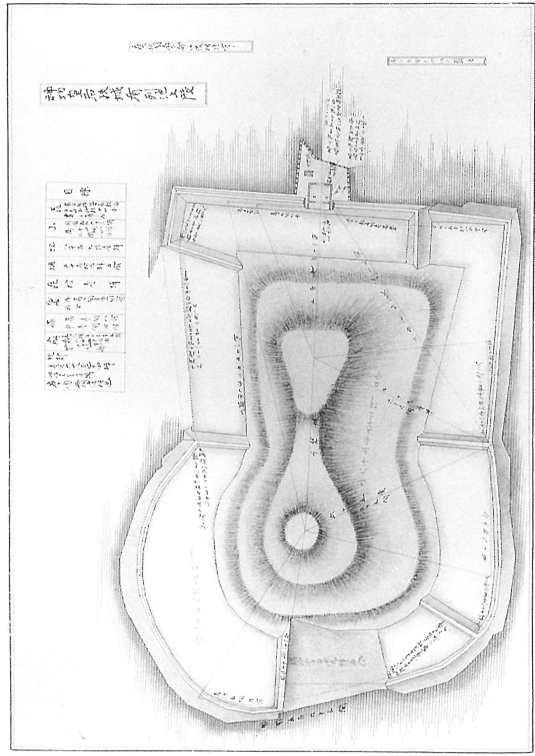

2 同 突帯剥離部

3 狭城盾列池上陵出土品 円筒埴輪(2)

4 狭城盾列池上陵出土品 円筒埴輪(4)

5 狭城盾列池上陵出土品 円筒埴輪(11)

6 狭城盾列池上陵出土品 円筒埴輪(12)

7 狭城盾列池上陵出土品 円筒埴輪(18)

8 狭城盾列池上陵出土品 壺形埴輪(23)

1 狭城盾列池上陵出土品 盾形埴輪(26)

2 狭城盾列池上陵出土品 家形埴輪

3 狭城盾列池上陵出土品 笱形土器(外面)

4 狭城盾列池上陵出土品 笱形土器(内面)

5 狭城盾列池上陵出土品 土師器

6 狭城盾列池上陵出土品 その他の遺物

7 狭城盾列池上陵 昭和12年採集品

8 狭城盾列池上陵 旧見張所付近採集品

神功皇后陵

3 明治12年『御陵図』鳥瞰図

4 明治12年『御陵図』平面図

1 『文久山陵図写』荒蕪図

2 『文久山陵図写』成功図