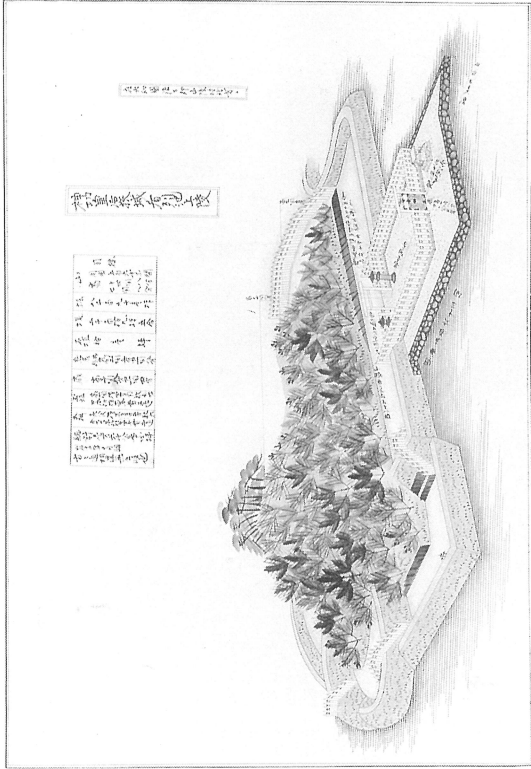

2 狭城盾列池上陵出土品 家形埴輪

3 狭城盾列池上陵出土品 笱形土器(外面)

4 狭城盾列池上陵出土品 笱形土器(内面)

5 狭城盾列池上陵出土品 土師器

6 狭城盾列池上陵出土品 その他の遺物

7 狭城盾列池上陵 昭和12年採集品

8 狭城盾列池上陵 旧見張所付近採集品

神功皇后陵

3 明治12年『御陵図』鳥瞰図

4 明治12年『御陵図』平面図

1 『文久山陵図写』荒蕪図

2 『文久山陵図写』成功図