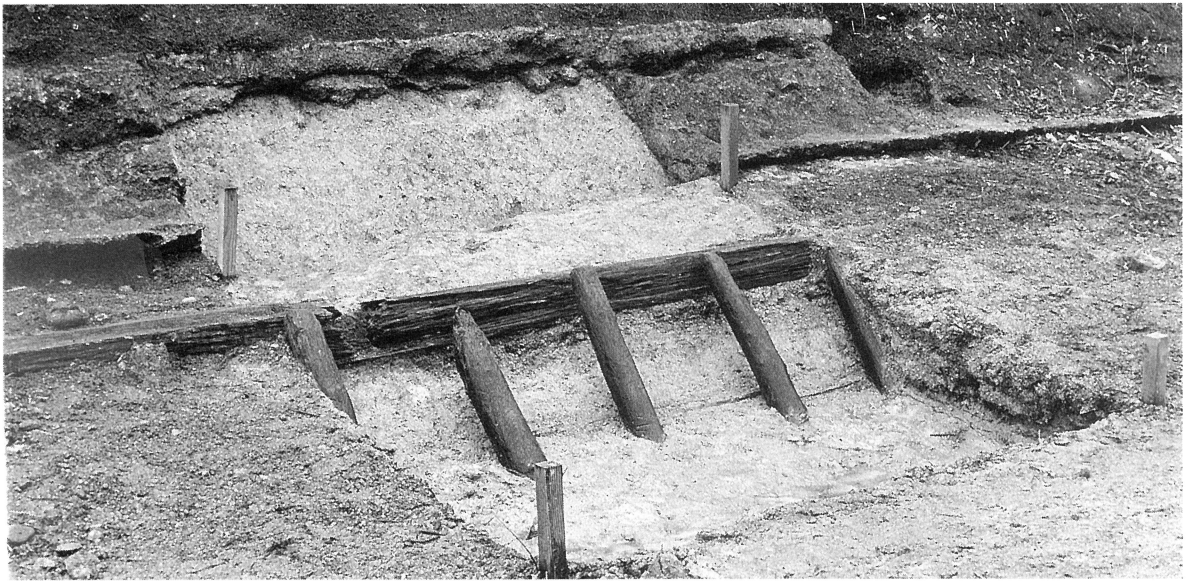

1 狭城盾列池上陵 第19トレンチ 全景(西から)

2 狭城盾列池上陵 第20トレンチ 葺石出土状況

1 狭城盾列池上陵 第2トレンチ 全景

2 狭城盾列池上陵 第5トレンチ 全景

3 狭城盾列池上陵 第5トレンチ 竹しがら(詳細)

1 狭城盾列池上陵 第6トレンチ 全景

2 狭城盾列池上陵 第9トレンチ 全景

3 狭城盾列池上陵 第11トレンチ 全景