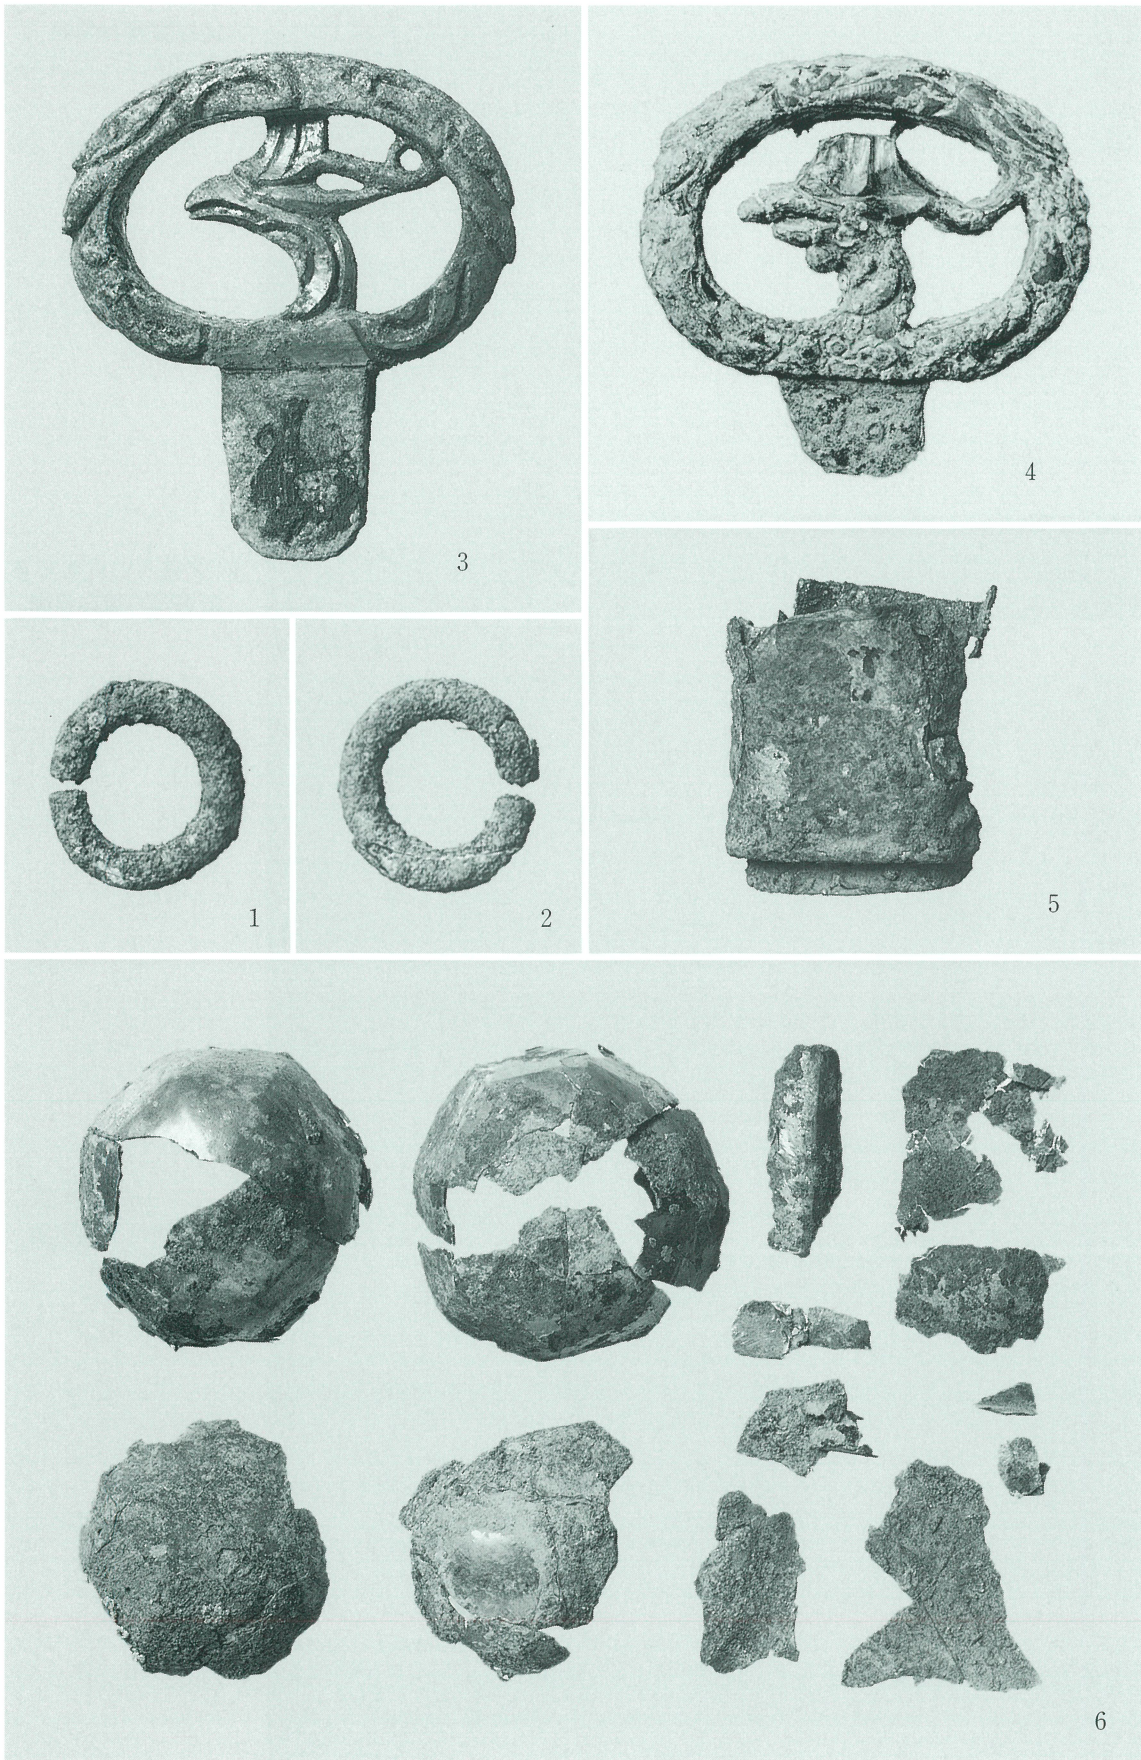

1 玉津陵墓参考地 第1トレンチ全景

2 玉津陵墓参考地 第7トレンチ全景

1 円山陵墓参考地（左端の森）・入道塚陵墓参考地（中央や、右） 南から望む

2 円山陵墓参考地（右端の森）・入道塚陵墓参考地（中央や、左） 東から望む

3 円山陵墓参考地 石室入口付近

円山陵墓参考地 石室(1)

1 羨道(入口から奥をみる)

2 羨道(奥から入口をみる)

入道塚陵墓参考地  
石室(2)

1 玄室入口における  
須恵器の遺存状態

2 玄室入口西南隅の  
石棺残材と須恵器

3 玄室入口東南隅の  
須恵器と土師器

円山陵墓参考地の出土品(1)

1・2 金環、3・4 環頭把頭、5 環頭大刀刀装具片、6 金銅辻金具

円山陵墓参考地の出土品(2)

1 土師器埴、2 須恵器壺、3・4 同甃、5 同蓋、6 新式須恵器瓶子、7 同小型瓶子

入道塚陵墓参考地の出土品(1)

1 鉄釘、2 銅釵、3・4 富壽神宝、5 土師器長頸壺、6 須恵器台付壺、7 同子持台付壺、

入道塚陵墓参考地の出土品(2)

1 須恵器裝飾付子持台付壺、2 同裝飾付蓋、3 同高杯、4 同蓋、5 同杯身および蓋

1 玉津陵墓参考地  
第1トレンチ  
敷石検出状況

2 玉津陵墓参考地  
第1トレンチ  
土層断面

3 玉津陵墓参考地  
第1トレンチ  
樹立埴輪検出状況

1 玉津陵墓参考地  
第2トレンチ  
全景