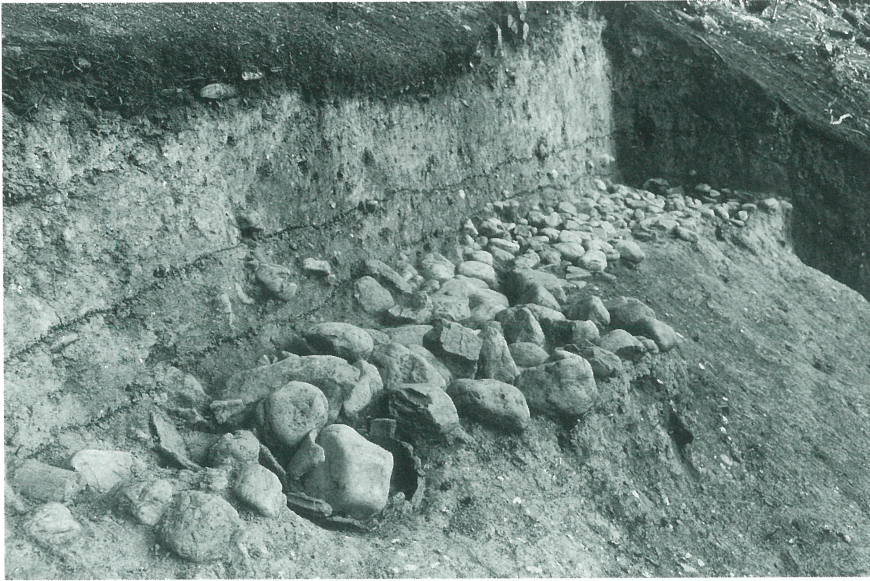

入道塚陵墓参考地の出土品(1)

1 鉄釘、2 銅釵、3・4 富壽神宝、5 土師器長頸壺、6 須恵器台付壺、7 同子持台付壺、

入道塚陵墓参考地の出土品(2)

1 須恵器裝飾付子持台付壺、2 同裝飾付蓋、3 同高杯、4 同蓋、5 同杯身および蓋

1 玉津陵墓参考地  
第1トレンチ  
敷石検出状況

2 玉津陵墓参考地  
第1トレンチ  
土層断面

3 玉津陵墓参考地  
第1トレンチ  
樹立埴輪検出状況

1 玉津陵墓参考地  
第2トレンチ  
全景