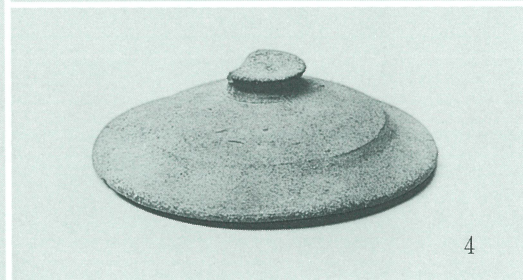

入道塚陵墓参考地の出土品(2)

1 須恵器裝飾付子持台付壺、2 同裝飾付蓋、3 同高杯、4 同蓋、5 同杯身および蓋