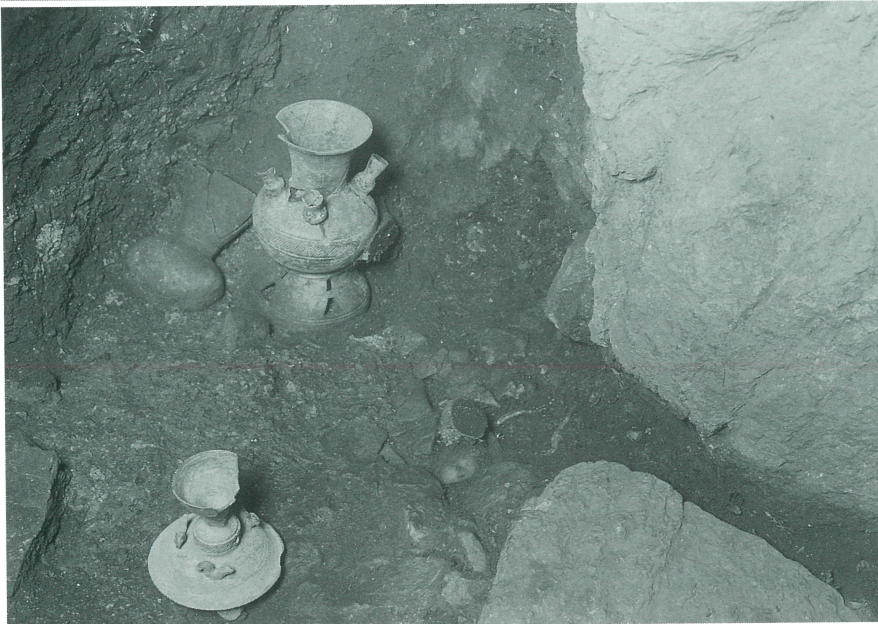

入道塚陵墓参考地  
石室(2)

1 玄室入口における  
須恵器の遺存状態

2 玄室入口西南隅の  
石棺残材と須恵器

3 玄室入口東南隅の  
須恵器と土師器

円山陵墓参考地の出土品(1)

1・2 金環、3・4 環頭把頭、5 環頭大刀刀装具片、6 金銅辻金具

円山陵墓参考地の出土品(2)

1 土師器埴、2 須恵器壺、3・4 同甃、5 同蓋、6 新式須恵器瓶子、7 同小型瓶子