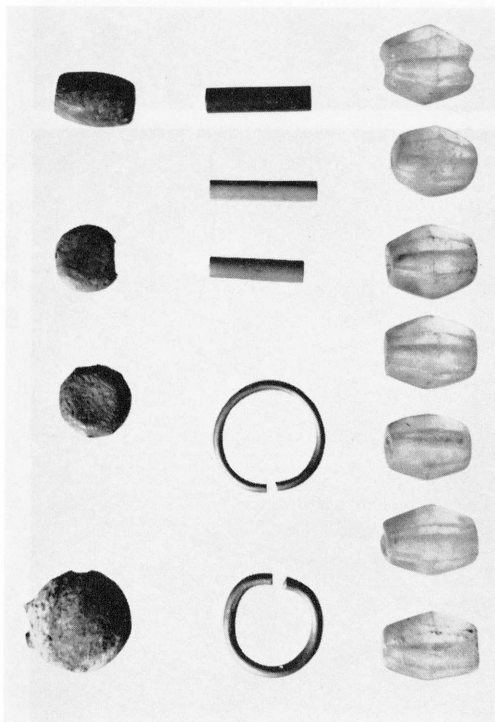

1 妻鳥陵墓参考地所在の東宮山

2 石室入口及び側壁（石室内部より）

3 石室後壁

1 内行花文鏡

2 三葉透環頭柄頭

3 小鈴 平玉 葬玉 金環 管玉 切子玉

4 衝角付冑

1 透彫帶冠

2 馬鐸

3 馬鐸

4 馬鐸 舌

5 馬鐸

1 須恵蓋坏

2 須恵蓋坏

3 須恵蓋坏

6 銅矛