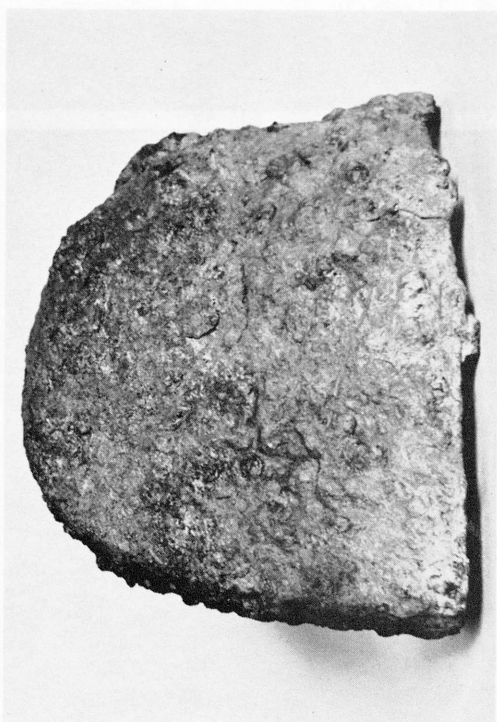

1 妻鳥陵墓参考地所在の東宮山

2 石室入口及び側壁（石室内部より）

3 石室後壁

1 内行花文鏡

2 三葉透環頭柄頭

3 小鈴 平玉 葬玉 金環 管玉 切子玉

4 衝角付冑

1 透彫帶冠

2 馬鐸

3 馬鐸

4 馬鐸 舌

5 馬鐸

1 須恵蓋坏

2 須恵蓋坏

3 須恵蓋坏

6 銅矛