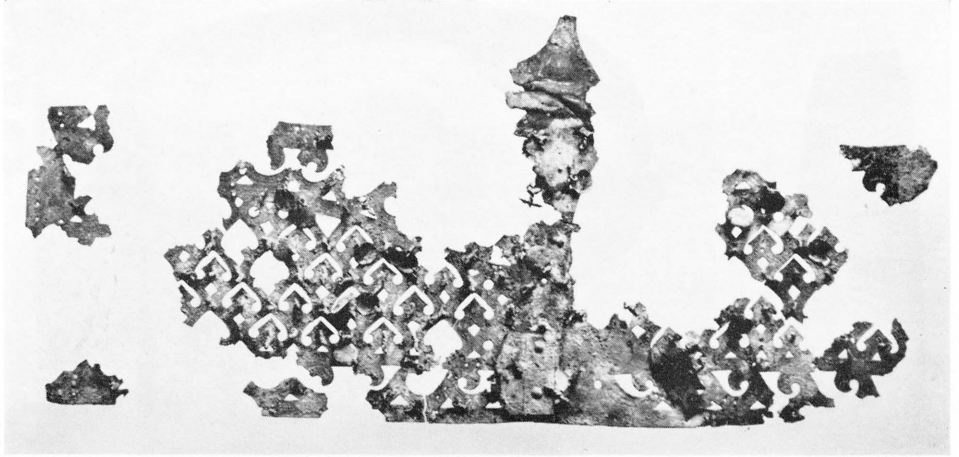

1 妻鳥陵墓参考地所在の東宮山

2 石室入口及び側壁（石室内部より）

3 石室後壁

1 内行花文鏡

2 三葉透環頭柄頭

3 小鈴 平玉 葬玉 金環 管玉 切子玉

4 衝角付冑

1 透彫帶冠

2 馬鐸

3 馬鐸

4 馬鐸 舌

5 馬鐸

1 須恵蓋坏

2 須恵蓋坏

3 須恵蓋坏

6 銅矛